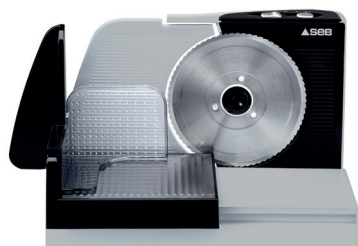

Trancheuse Prep'line **▲SEB**

Lame inox 17 mm amovible / Réglage épaisseur de coupe : de 1 à 22 mm / Interrupteur de sécurité / Chariot et poussoir amovibles / Puissance 130 W.

8000034926 FS520E00 **79,00*€** 114,99 €⁽¹⁾